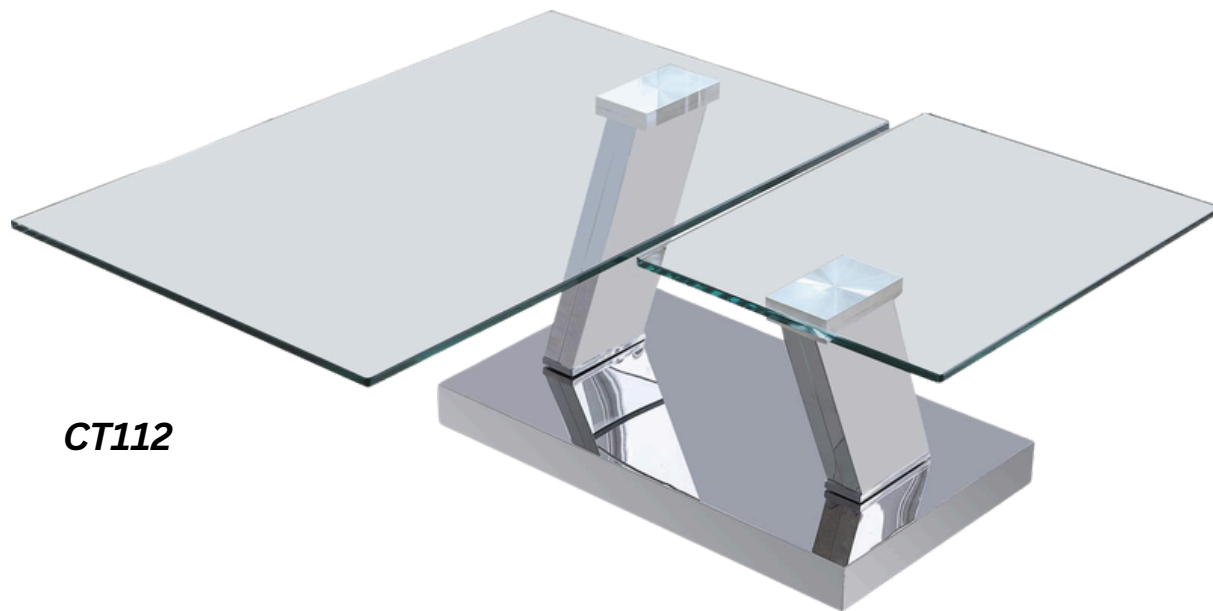

H : 18"

CT720

ET720

END TABLE

D : 19"

H : 21"

CT112

SQUARE

**CLOSED : 31.5"
OPENED : 51"**

CT120

CT110

CIRCULAR

**CLOSED : 31.5"
OPENED : 51"**

CT130

L : 39.5"
W : 39.5"
H : 15.75"

CT150-S