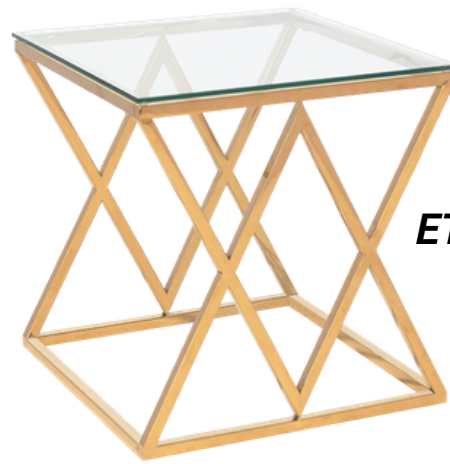

CT160

ET160

ST160

CT140

COFFEE TABLE
L : 48"
W : 24"
H : 16"

ET140

END TABLE
L : 22"
W : 22"
H : 22"

ST140

CONSOLE TABLE
L : 48"
W : 16"
H : 31"

CT06G

ET06G

COFFEE TABLE
L : 48"
W : 24"
H : 16"

END TABLE
L : 22"
W : 22"
H : 22"

CT210

ET210

COFFEE TABLE