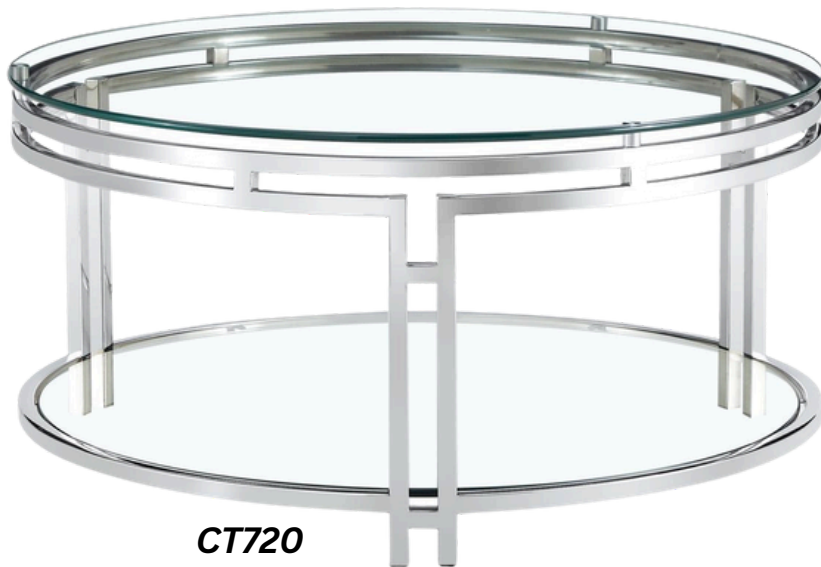

ET420

COFFEE TABLE

D : 39.5"

H : 18"

CT720

END TABLE

D : 19"

H : 21"