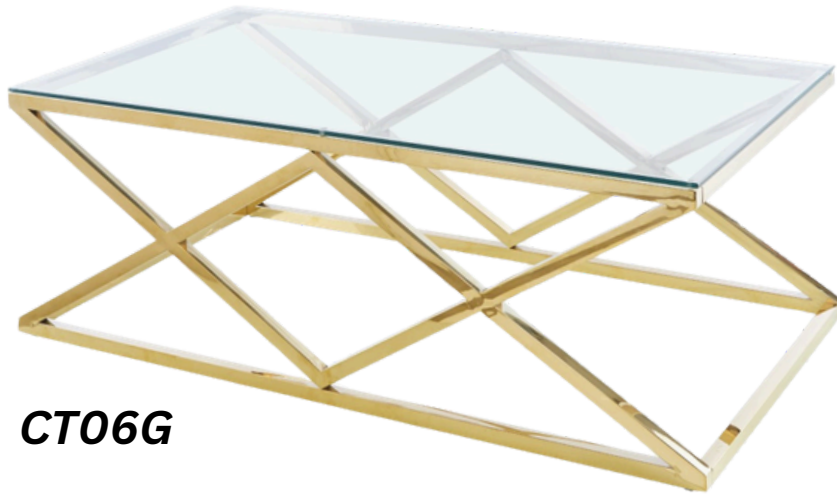

CT160

ET160

ST160

CT140

COFFEE TABLE
L : 48"
W : 24"
H : 16"

ET140

END TABLE
L : 22"
W : 22"
H : 22"

ST140

CONSOLE TABLE
L : 48"
W : 16"
H : 31"

CT06G

ET06G

COFFEE TABLE
L : 48"
W : 24"
H : 16"

END TABLE
L : 22"
W : 22"
H : 22"

CT210

ET210

COFFEE TABLE