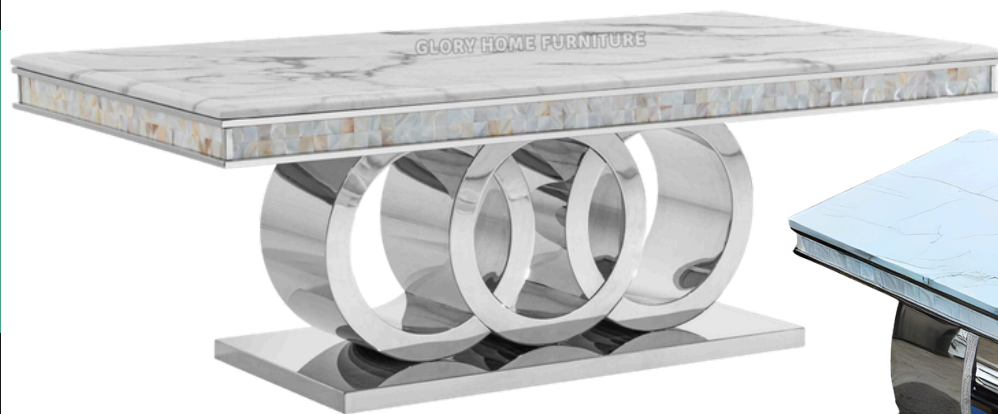

STYLE:
CH999

STYLE:
CH888

Occasional Tables

STYLE: OTTAWA

COFFEE TABLE: L : 51" W : 27" H : 19"

COFFEE TABLE
L : 51"
W : 27"
H : 19"

MARBLE COLOR
BEIGE & WHITE-GREY

STYLE : VICTORIA