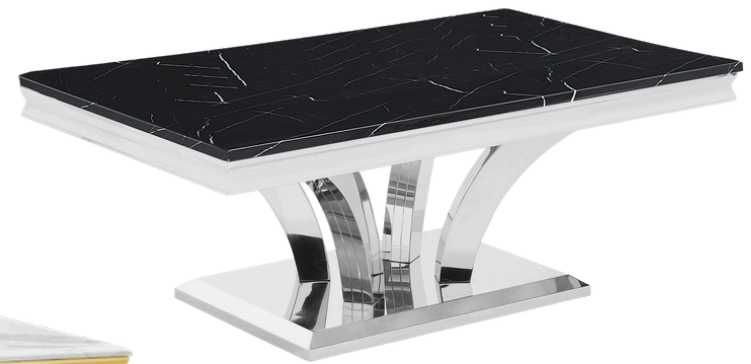

CT620B_NESTING

**CT620W_
NESTING**

LUNA_CT

LUNA_ET

COFFEE TABLE
L : 51"
W : 28"
H : 19"

LUNA_CT

LUNA_ET

END TABLE
L : 24"
W : 24"
H : 20"