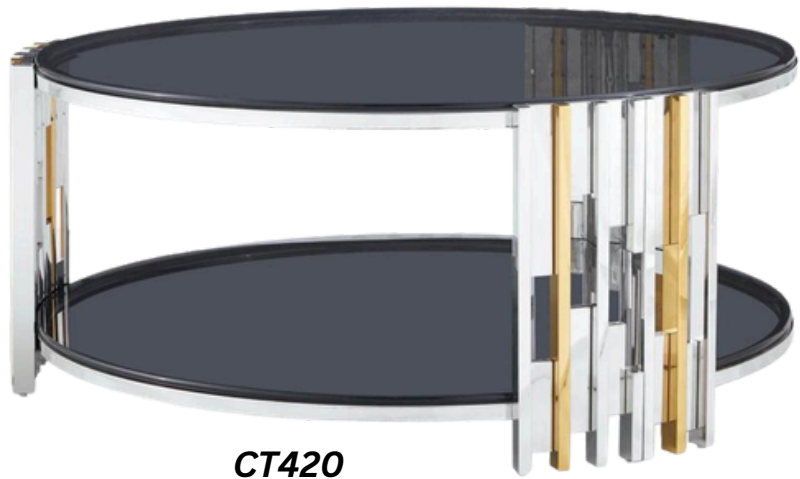

ET260

END TABLE
L : 24"
W : 24"
H : 20"

CT260 Glass

CT280 CT260 Glass

CT420

ET420

COFFEE TABLE

D : 39.5"