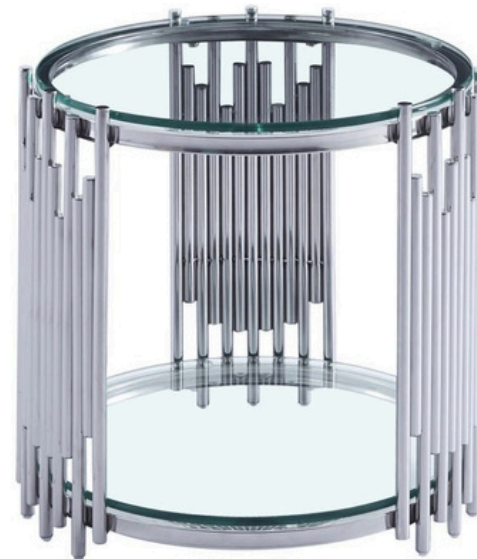

H : 22"

CT220

ET220

**COFFEE
TABLE**

L : 38"

W : 38"

H : 18"

CT220