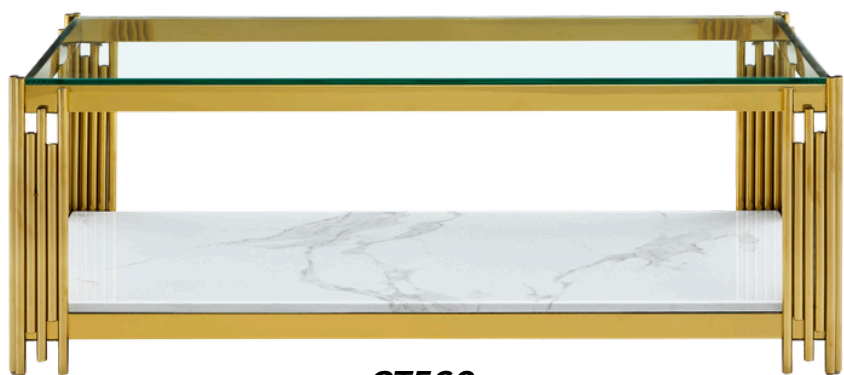

COFFEE TABLE

L : 48"

W : 24"

H : 16"

CT560