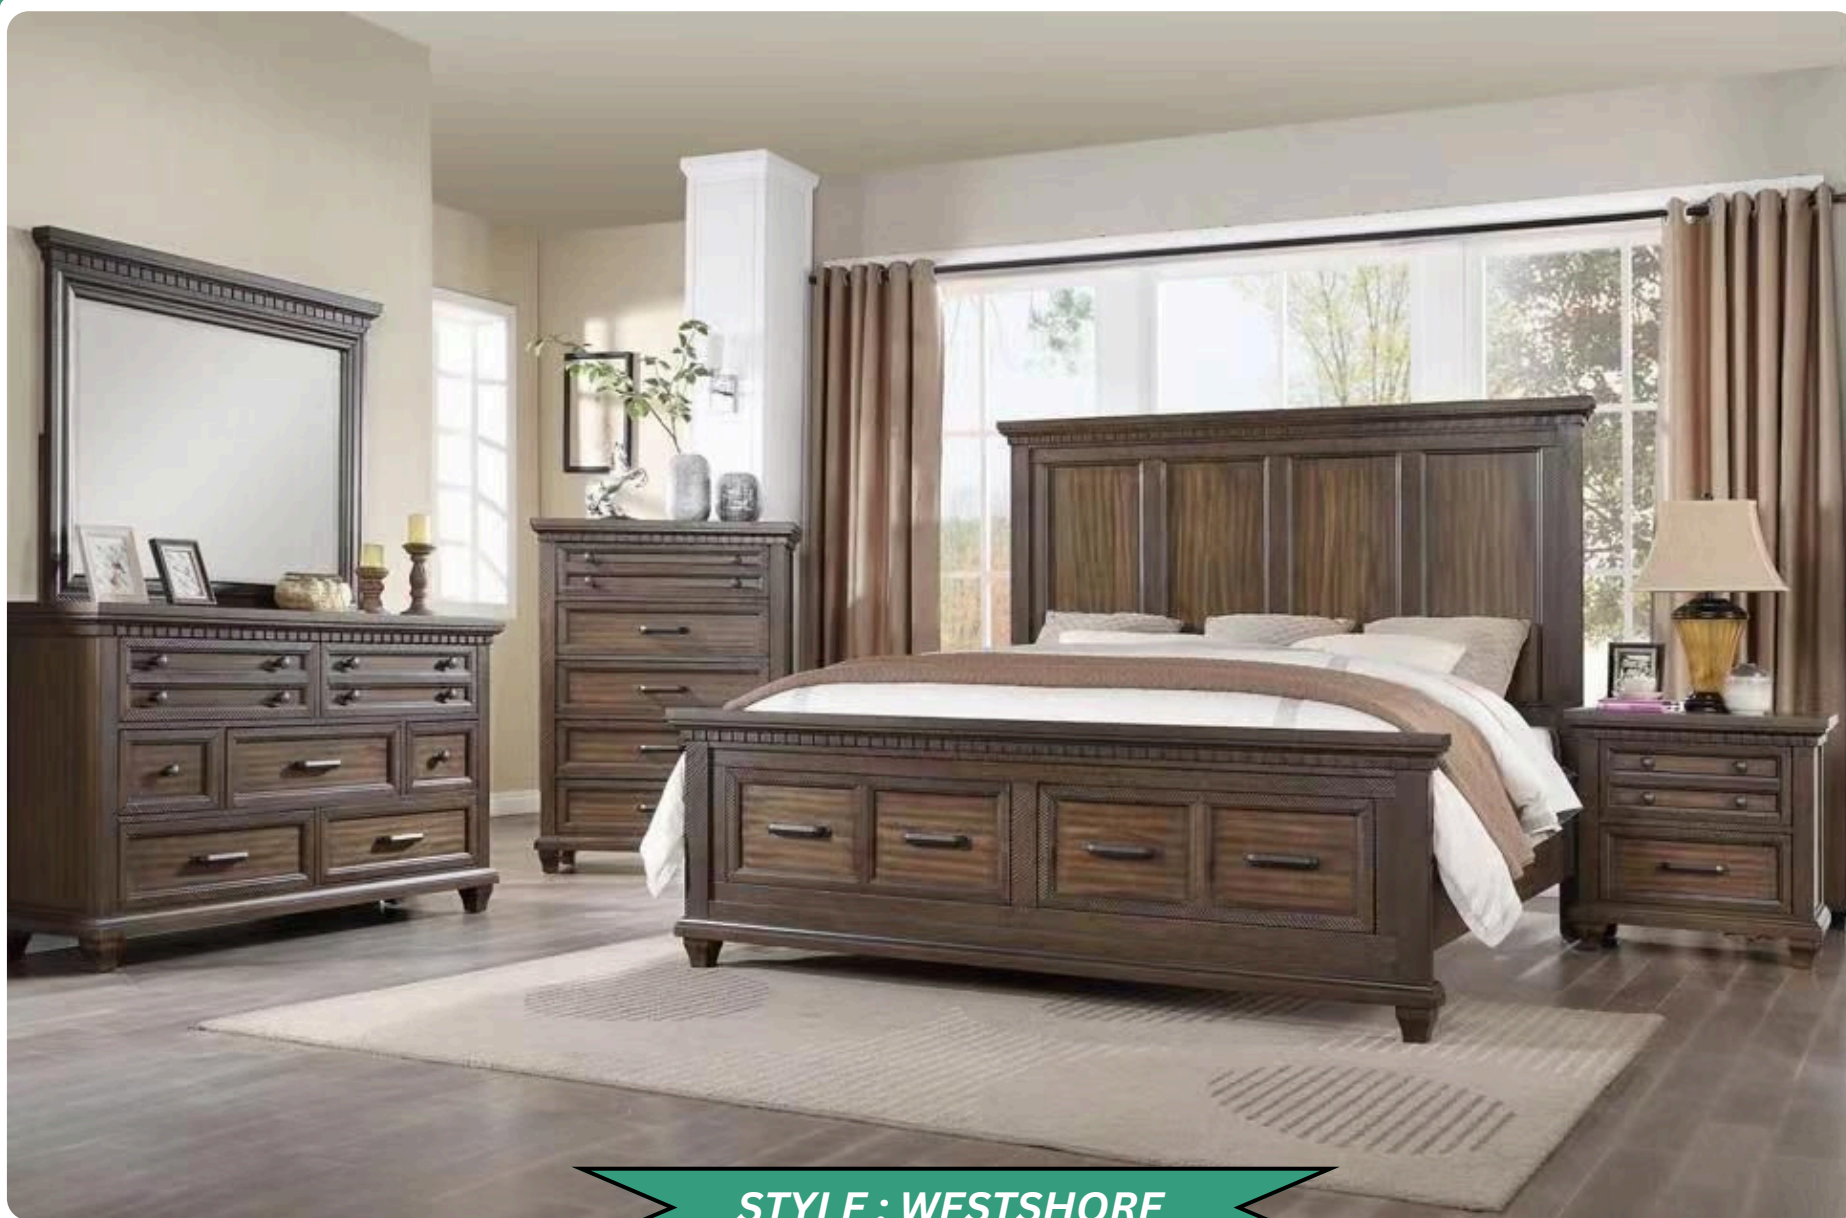

STYLE : WESTSHORE

| KING BED | QUEEN BED | DRESSER | MIRROR | CHEST | NIGHT STAND |
|-------------------|-------------------|-------------------|------------------|-------------------|-------------------|
| L-80" W-76" H-60" | L-80" W-60" H-60" | L-64" W-19" H-37" | L-55" W-3" H-30" | L-31" W-21" H-48" | L-24" W-18" H-24" |