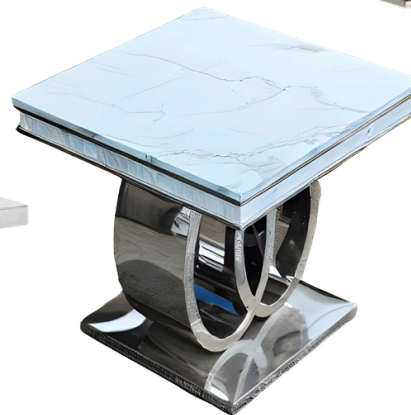

STYLE:
CH999

STYLE:
CH888

Occasional Tables

STYLE: OTTAWA

COFFEE TABLE: L : 51" W : 27" H : 19"

COFFEE TABLE
L : 51"
W : 27"
H : 19"

MARBLE COLOR
BEIGE & WHITE-GREY

STYLE : VICTORIA

END TABLE
L : 24"
W : 24"
H : 20"

STYLE : STACY

COFFEE TABLE

L : 51"

W : 27"

H : 18"

STYLE : ELINA

DRAWERS BOTH SIDE