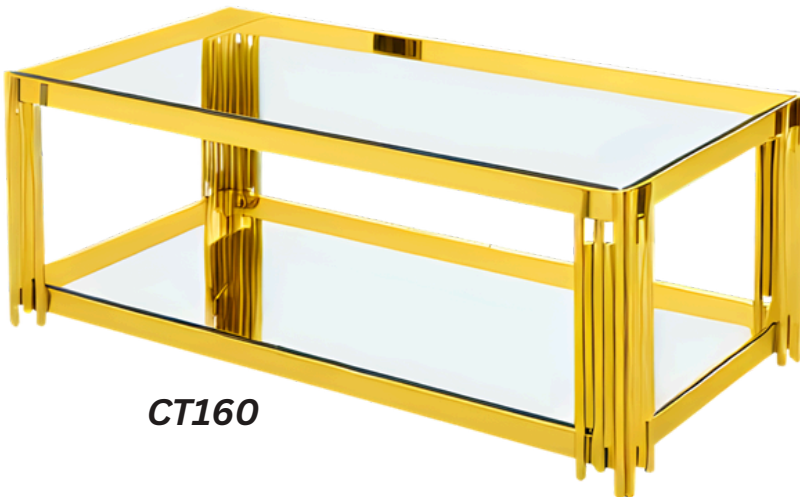

ST440

COFFEE TABLE

L : 48"
W : 24"
H : 16"

END TABLE

L : 22"
W : 22"
H : 22"

CONSOLE TABLE

L : 48"
W : 16"
H : 31"

GLORY HOME FURNITURE