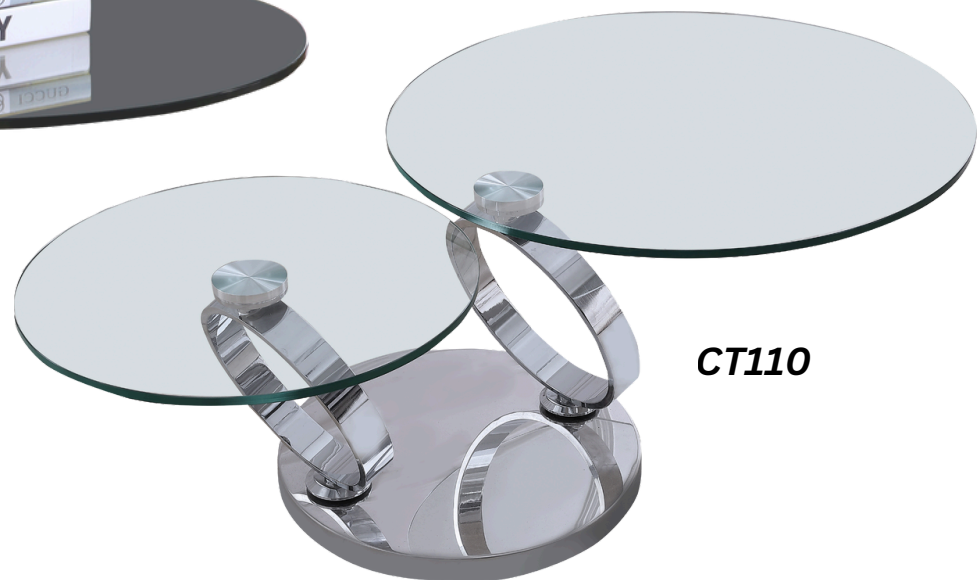

H : 18"

CT720

ET720

END TABLE

D : 19"

H : 21"

CT112

SQUARE

**CLOSED : 31.5"
OPENED : 51"**

CT120

CT110

CIRCULAR

**CLOSED : 31.5"
OPENED : 51"**

CT130

L : 39.5"
W : 39.5"
H : 15.75"

CT150-S