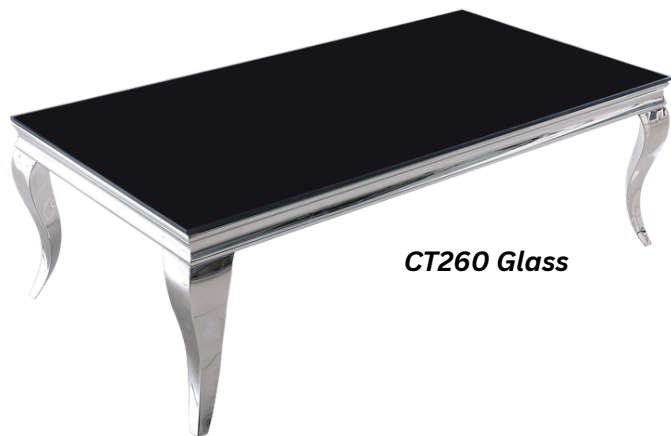

CT260 Glass