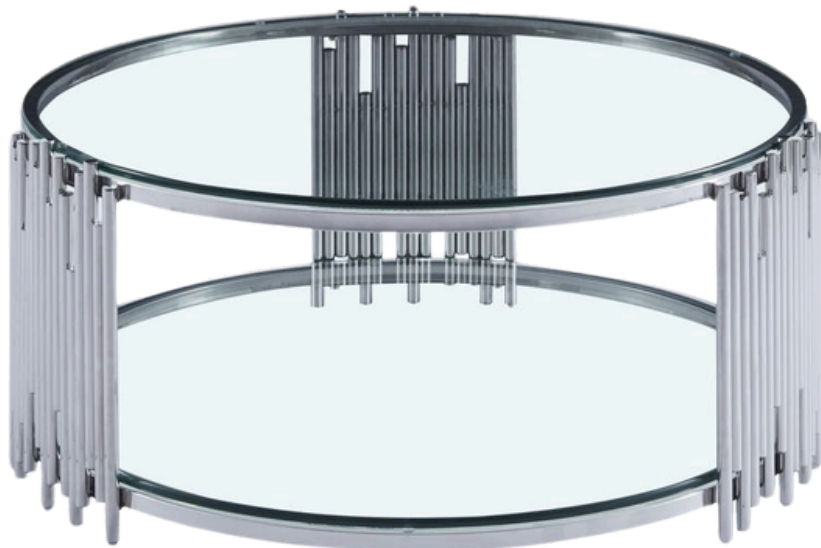

H : 22"

CT220

ET220

**COFFEE
TABLE**

L : 38"

W : 38"

H : 18"

CT220