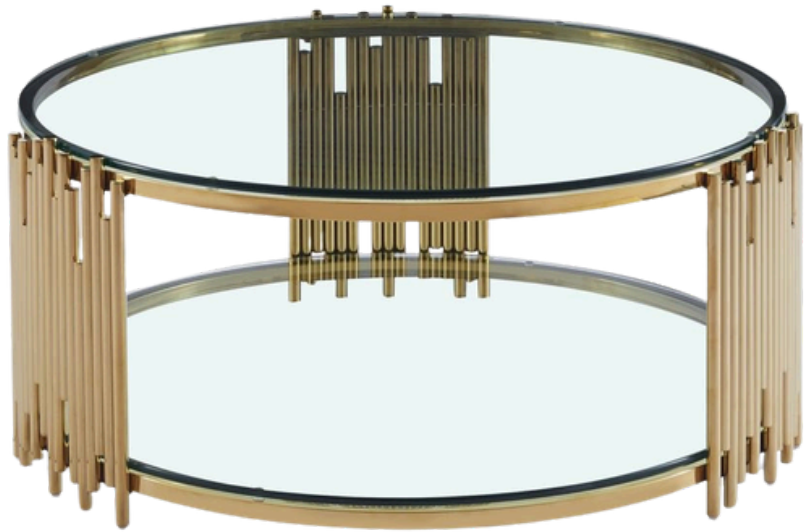

CONSOLE TABLE
L : 48"
W : 16"
H : 31"

CT06G

ET06G

COFFEE TABLE
L : 48"
W : 24"
H : 16"

END TABLE
L : 22"
W : 22"
H : 22"

CT210

ET210

COFFEE TABLE

L : 38"

W : 38"

H : 18"

CT310

ET310

END TABLE

L : 17.5"

W : 17.5"

H : 22"

CT220

ET220

**COFFEE
TABLE**

L : 38"

W : 38"

H : 18"

CT220