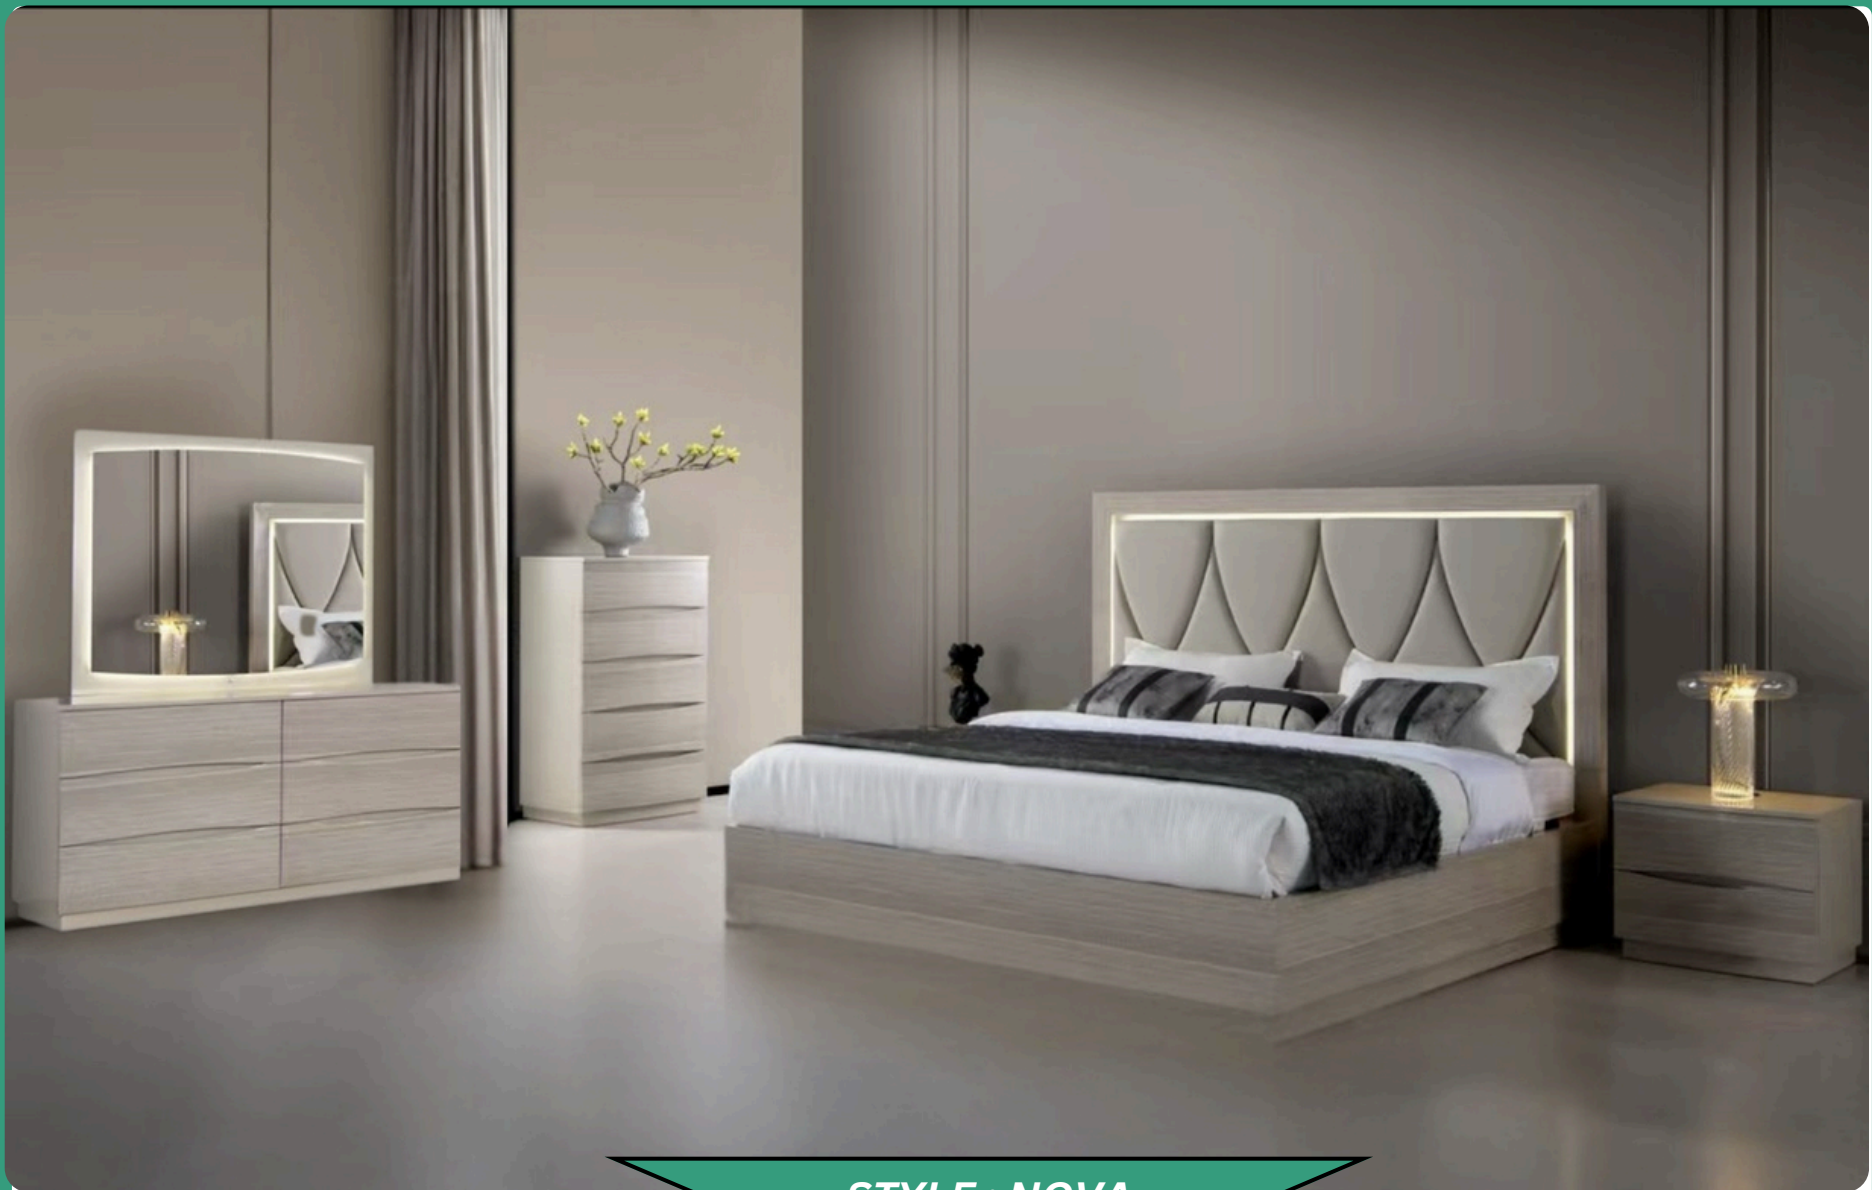

STYLE : NOVA

KING BED	QUEEN BED	DRESSER	MIRROR	CHEST	NIGHT STAND
L-"W-"H-"	L-"W-"H-"	L-"W-"H-"	L-"W-"H-"	L-"W-"H-"	L-"W-"H-"